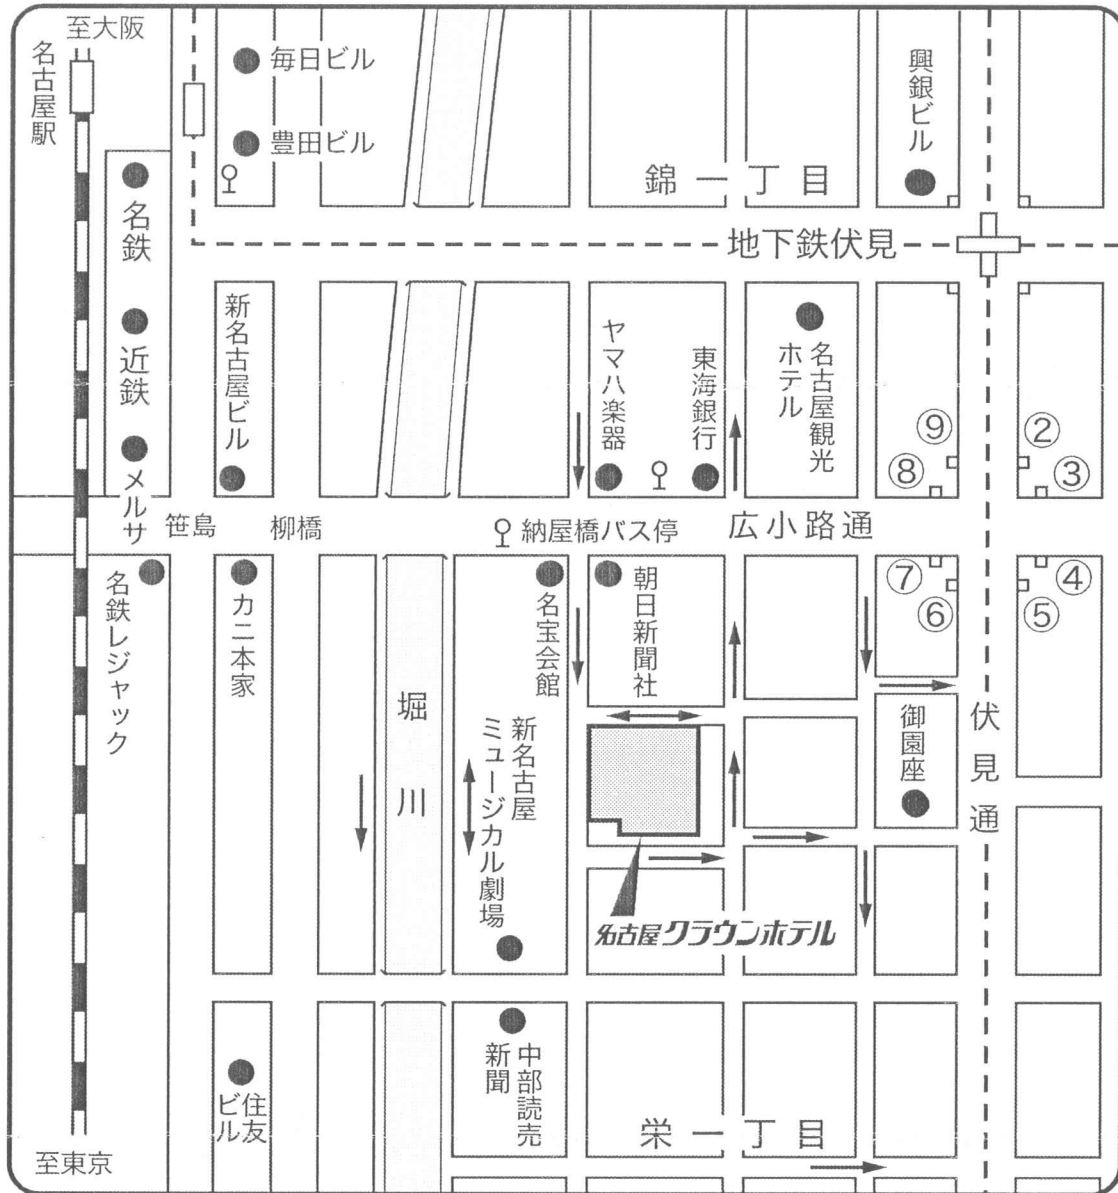

名古屋クラウンホテル周辺地図

交通のご案内

中部国際空港……(中部国際空港から名古屋駅まで)名鉄常滑線で28分

名古屋空港……(名古屋空港から名古屋駅まで)バスで40分

名古屋駅(JR・名鉄・近鉄)・栄……タクシーで5分・徒歩で15分

地下鉄(東山・鶴舞線)伏見駅……(7番出口より)徒歩5分

市バス(納屋橋)……徒歩で1分